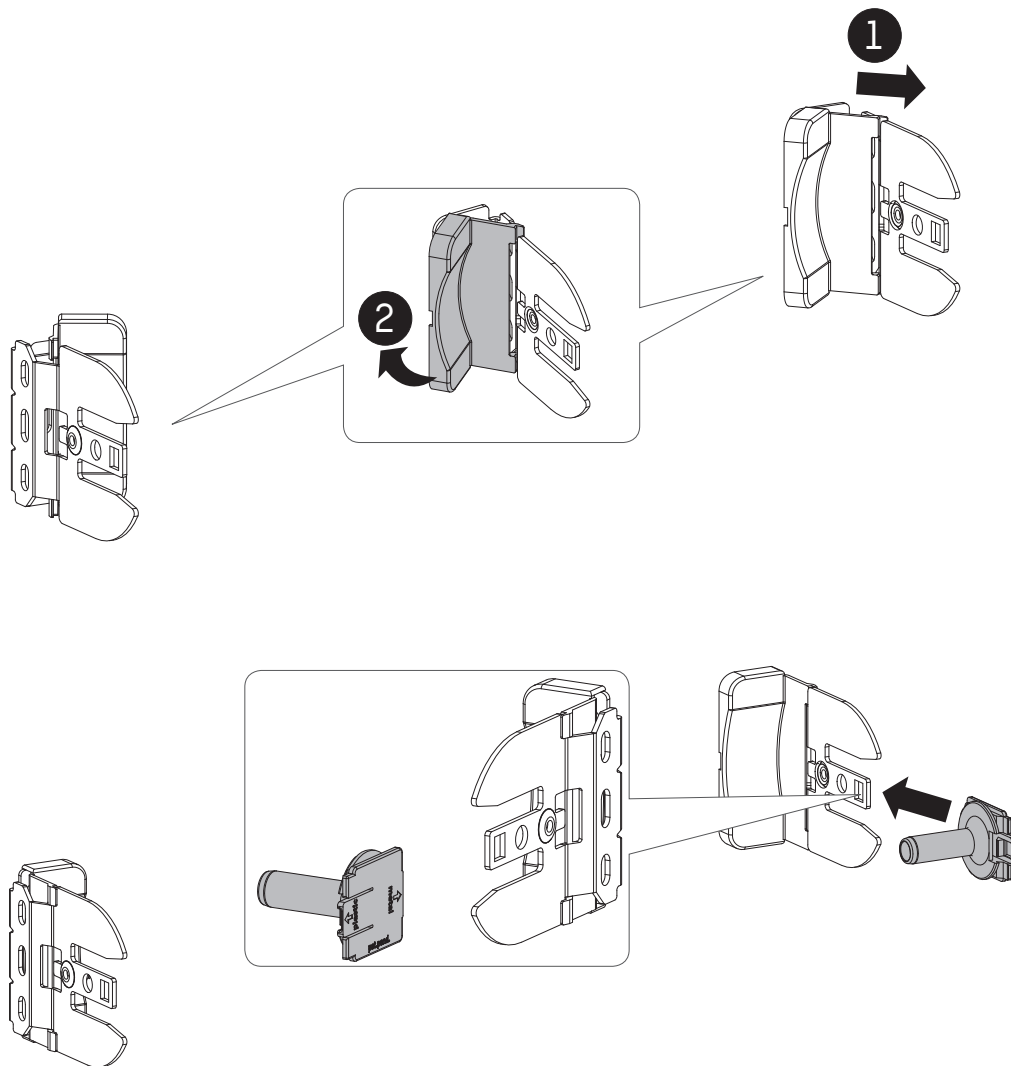

Ø mm / in  
1. 47 / 1.85  
2. 48 / 1.89  
3. 49 / 1.93  
4. 50 / 1.97  
5. 51 / 2.01

MN220043\_20221024

3

4

MN220043\_20221024

**5**

MN220043\_20221024

6

MN220043\_20221024

Follow the steps in the manual CM-03-E to activate the blind:

For more information and support:

[rtube.nl/red1920](https://rtube.nl/red1920)