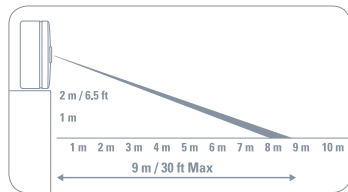

Get started • Bevezetés • Introducere

1

Insert the included AA batteries and find a good spot for Eve Motion.

Helyezze be a mellékelt AA elemeket, majd keresse meg az Eve Motion megfelelő helyét.

Introduceți bateriile AA incluse și găsiți un loc adecvat pentru Eve Motion.

i