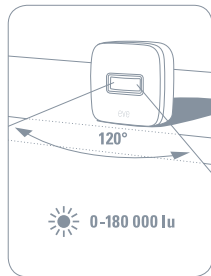

Get started • Bevezetés • Introducere

1

Insert the included AA batteries and find a good spot for Eve Motion.

Helyezze be a mellékelt AA elemeket, majd keresse meg az Eve Motion megfelelő helyét.

Introduceți bateriile AA incluse și găsiți un loc adecvat pentru Eve Motion.

i