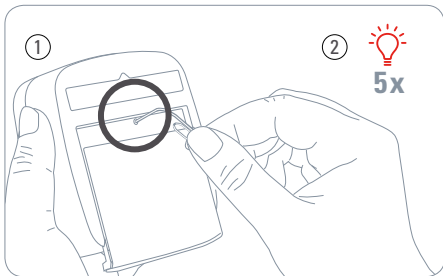

Please keep your HomeKit Setup Code in a safe place. You need it to securely add Eve to your home, and nobody but you has a copy.

Kérjük, biztonságos helyen őrizze meg a Home Kit telepítő kódot. Szüksége van rá az Eve biztonságos hozzáadásához otthonához, és Önön kívül senki nem rendelkezik a másolatával.

Păstrați codul de configurare HomeKit într-un loc sigur. Aveți nevoie de acesta pentru a adăuga în siguranță Eve în căminul dvs., iar numai dvs. trebuie aveți o copie.