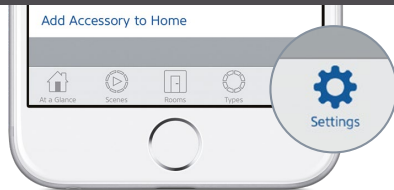

Introduceți bateriile AA incluse și găsiți un loc adecvat pentru Eve Motion.

i

②

Download the Elgato Eve app from the App Store.

Töltse le az App Store-ból az Elgato Eve alkalmazást.

Descărcați aplicația Elgato Eve din App Store.

🔍 Elgato Eve

Download on the
App Store

3

Open the Elgato Eve app and tap Add Accessory. Eve will now guide you through the setup process.

Nyissa meg az Elgato Eve alkalmazást, majd kattintson az Add Accessory (Tartozék hozzáadása) opcióra. Az Eve ekkor végigvezeti a telepítés teljes folyamatán.

Deschideți aplicația Elgato Eve și apăsați Adăugare accesoriu. Eve vă va ghida pe parcursul procesului de configurare.

Add Accessory

If you have already set up another accessory, go to the Eve settings to add Eve Motion to your home.