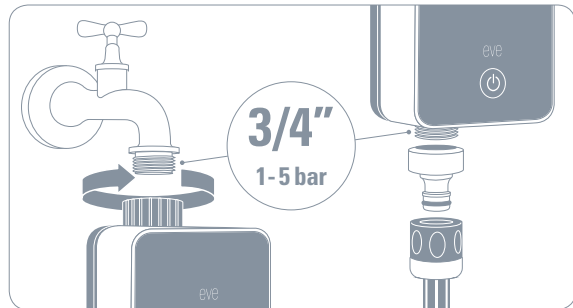

②

Mount Eve Aqua on your faucet and connect a hose.

Монтирайте Eve Aqua на вашия смесител и свържете маркуча.

Montirajte Eve Aqua na slavinu i priključite crevo.

ⓘ

Attention: Always ensure that Eve Aqua is not exposed to frost.

Внимание: Никога не излагайте Eve Aqua на замръзване.

Pažnja: Osigurajte da Eve Aqua ne bude izložena mrazu.