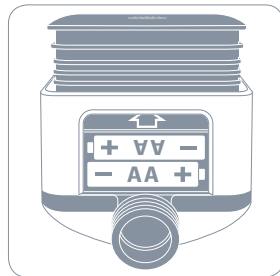

eve aqua 

Get started

Начало

Početak

①

Insert the included AA batteries before proceeding with the installation.

Поставете батериите AA от комплекта, преди да продължите с инсталацията.

Pre nego što nastavite sa instalacijom ubacite isporučene AA baterije.

②

Mount Eve Aqua on your faucet and connect a hose.

Монтирайте Eve Aqua на вашия смесител и свържете маркуча.

Montirajte Eve Aqua na slavinu i priključite crevo.

ⓘ

Attention: Always ensure that Eve Aqua is not exposed to frost.