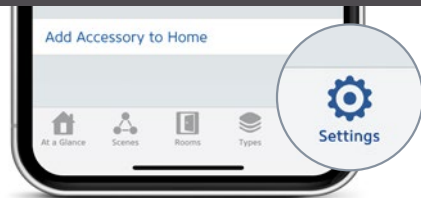

Aplikaciju Elgato Eve preuzmite u App Store.

🔍 Elgato Eve

Download on the
App Store

④

Open the Elgato Eve app and tap Add Accessory. Eve will now guide you through the setup process.

Отворете приложението Elgato Eve и чукнете върху Add Accessory (Добави аксесоар). Eve ще ви води в процеса на инсталация.

Otvorite aplikaciju Elgato Eve i dodirnite Add Accessory (pridodaj opremu). Aplikacija Eve će vas voditi kroz proces postavke.

Add Accessory

If you have already set up another accessory, go to Settings in Eve to add Eve Aqua to your home.