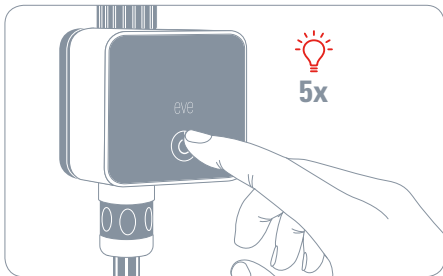

Frekvenčný rozsah: MHz: 2402 - 2480 MHz

Vysokofrekvenčný výkon: max. 3 dBm EIRP

Teplotný rozsah: 3 °C - 50 °C

Výrobok: 10EAI8101, 10EAI4101 • Model: 20EAI8101, 20EAI4101 • Diel: 51EAI9901

Please keep your HomeKit Setup Code in a safe place.  
You need it to securely add Eve to your home, and  
nobody but you has a copy.