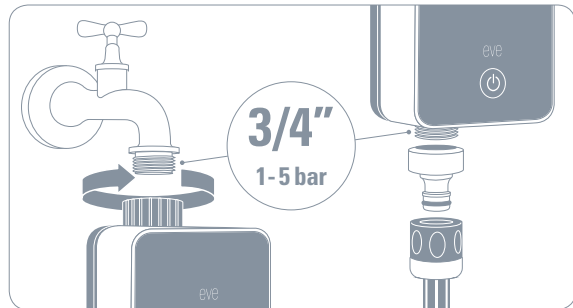

②

Mount Eve Aqua on your faucet and connect a hose.

Namontujte Eve Aqua na váš kohoutek a připojte hadici.

Namontujte Eve Aqua na váš kohútik a pripojte hadicu.

ⓘ

Attention: Always ensure that Eve Aqua is not exposed to frost.

Pozor: Vždy se ujistěte, že Eva Aqua není vystaven mrazu.

Pozor: Vždy sa uistite, že Eva Aqua nie je vystavené mrazu.