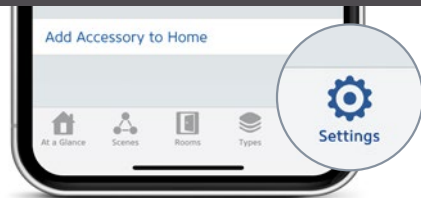

Z App Store si prevezmite aplikáciu Elgato Eve.

🔍 Elgato Eve

4

Open the Elgato Eve app and tap Add Accessory. Eve will now guide you through the setup process.

Otevřete aplikaci Elgato Eve a klepněte na položku Add Accessory (Přidat příslušenství). Eve vás nyní provede procesem instalace.

Otvorte aplikáciu Elgato Eve a kliknite na položku Add Accessory (Pridať príslušenstvo). Eve vás teraz prevedie procesom inštalácie.

Add Accessory

If you have already set up another accessory, go to Settings in Eve to add Eve Aqua to your home.