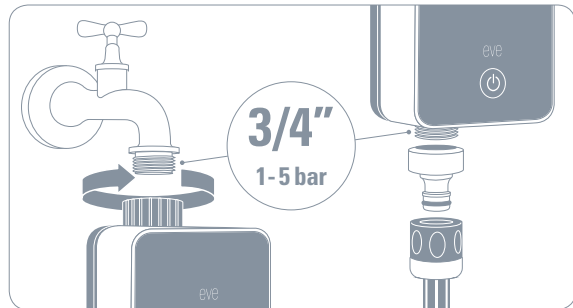

②

Mount Eve Aqua on your faucet and connect a hose.

Szerelje fel az Eve Aquát a csapra, majd csatlakoztassa a tömlőt.

Montați Eve Aqua la robinet și conectați un furtun.

ⓘ

Attention: Always ensure that Eve Aqua is not exposed to frost.

Figyelem: Minden esetben győződjön meg róla, hogy az Eve Aqua nincs kitéve fagyveszélynek.

Atenție: Asigurați-vă întotdeauna că Eve Aqua nu este expus la îngheț.