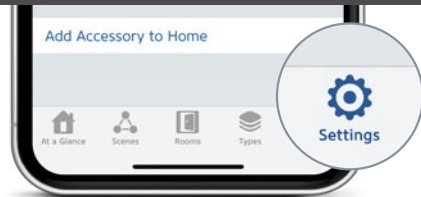

④

Open the Elgato Eve app and tap Add Accessory. Eve will now guide you through the setup process.

Nyissa meg az Elgato Eve alkalmazást, majd kattintson az Add Accessory (Tartozék hozzáadása) opcióra. Az Eve ekkor végigvezeti a telepítés teljes folyamatán.

Deschideți aplicația Elgato Eve și apăsați Adăugare accesoriu. Eve vă va ghida pe parcursul procesului de configurare.

Add Accessory

If you have already set up another accessory, go to Settings in Eve to add Eve Aqua to your home.

Ha már a korábbiakban telepített más tartozékot, lépjen be az Eve beállításába, majd adja hozzá az otthonához az Eve Aqua-t.

Dacă ați configurat deja alt accesoriu, mergeți la Setări Eve pentru a adăuga Eve Aqua în căminul dvs.