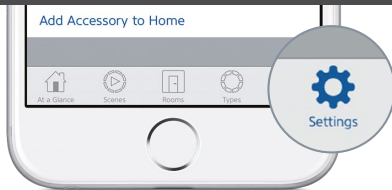

3

Open the Elgato Eve app and tap Add Accessory. Eve will now guide you through the setup process to remotely control your devices.

Nyissa meg az Elgato Eve alkalmazást, majd kattintson az Add Accessory (Tartozék hozzáadása) opcióra. Az Eve ekkor végigvezeti a telepítés teljes folyamatán.

Deschideți aplicația Elgato Eve și apăsați Adăugare accesoriu. Eve vă va ghida pe parcursul procesului de configurare.

Add Accessory

If you have already set up another accessory, go to the Eve settings to add Eve Energy to your home.

Ha már a korábbiakban telepített más tartozékot, lépjen be az Eve beállításába, majd adja hozzá az otthonához az Eve Energy-t.

Dacă ați configurat deja alt accesoriu, mergeți la Setări Eve pentru a adăuga Eve Energy în căminul dvs.