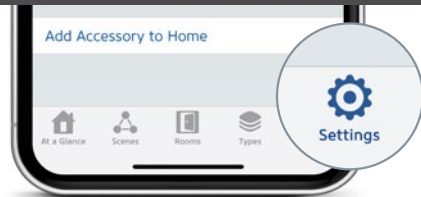

④

Open the Elgato Eve app and tap Add Accessory. Eve will now guide you through the setup process.

Atveriet lietotni Elgato Eve un pieskarieties Add Accessory (Pievienot piederumu). Sekojiet Eve norādījumiem, lai veiktu iestatīšanas procesu.

Add Accessory

If you have already set up another accessory, go to Settings in Eve to add Eve Aqua to your home.

Ja jūs jau esat iestatījis citu piederumu, dodieties uz Eve iestatījumiem, lai pievienotu savam mājoklim Eve Aqua.