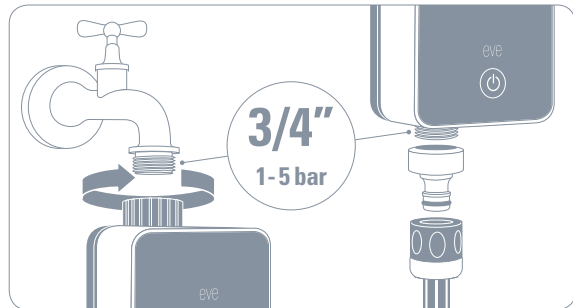

Get started • Darba sākšana

②

Mount Eve Aqua on your faucet and connect a hose.

Uzstādiet Eve Aqua uz krāna un pievienojiet tai šļūteni.

ⓘ

Attention: Always ensure that Eve Aqua is not exposed to frost.

Uzmanību! Nekādā gadījumā nepakļaujiet Eve Aqua sala iedarbībai!