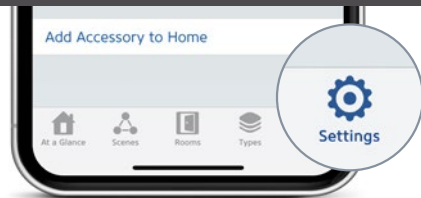

④

Open the Elgato Eve app and tap Add Accessory. Eve will now guide you through the setup process.

Atveriet lietotni Elgato Eve un pieskarieties Add Accessory (Pievienot piederumu). Sekojiet Eve norādījumiem, lai veiktu iestatīšanas procesu.

Add Accessory

If you have already set up another accessory, go to Settings in Eve to add Eve Flare to your home.

Ja jūs jau esat iestatījis citu piederumu, dodieties uz Eve iestatījumiem, lai pievienotu savam mājoklim Eve Flare.