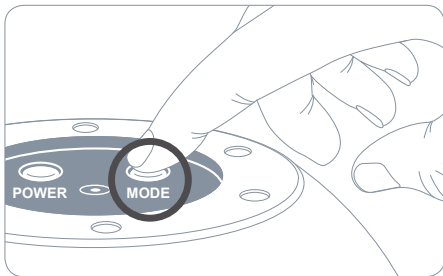

Please keep your HomeKit Setup Code in a safe place. You need it to securely add Eve to your home, and nobody but you has a copy.

Lūdzu, glabājiet savu HomeKit iestatīšanas kodu drošā vietā. Tas ir nepieciešams, lai jūs varētu droši pievienot Eve savam mājoklim, un tas ir zināms tikai jums.